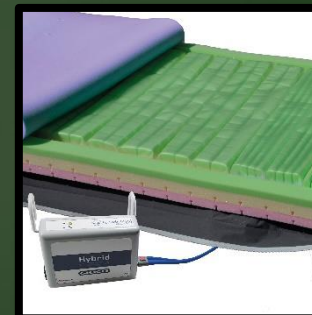

AirSleep madras inklusiv pumpe.

Green model: 500 kr. pr. md.
Ny model: 600 kr. pr. md.