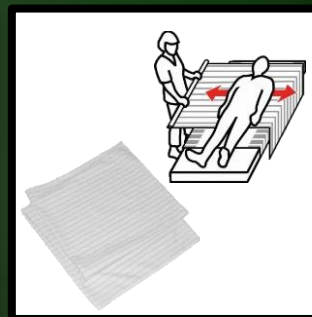

RotoSlide 2-way, bruges sammen med RotoSlide for at lette forflytning i begge retninger
Pris: 495 kr.