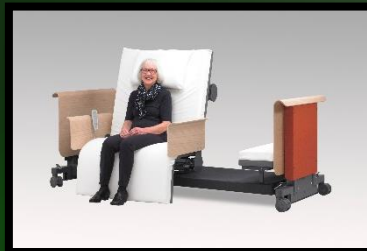

RotoBed®Free

Green model:	1.895 kr. pr. md.
Ny model:	2.495 kr. pr. md.

Inkluderet i lejeprisen: Seng i standardmål samt SafeSleep madras.

Pris for Levering samt afhentning: 3.995 kr.

Mulighed for specialmål

- Seng med standard madras-bredde 85 cm. forlænget med 10 cm:	195 kr. tillæg pr. md.
- Seng med madras-bredde 100 cm:	295 kr. tillæg pr. md.
- Seng med madras-bredde 100 cm. forlænget med 10 cm:	495 kr. tillæg pr. md.