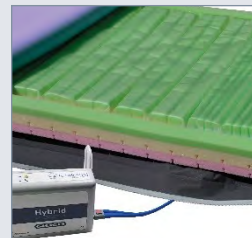

75 kr. pr. uge.

Underbed Light. Auto Tænd/sluk ifm. rotation 2 stk. LED lys.

50 kr. pr. uge.

RotoBed@Wallspacers Sikrer korrekt afstand til væggen og beskytter mod skader.

15 kr. pr. uge.

RotoBed@AirSleep hybrid-madras inklusiv pumpe. Fuld beskyttelse mod tryksår.