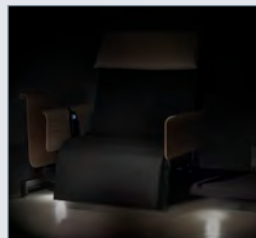

Underbed Light. Auto Tænd/sluk ifm. rotation 2 stk. LED lys.

50 kr. pr. uge.