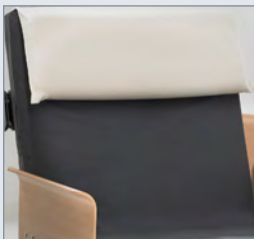

Pude i viskoelastisk skum, bredde 80 cm.

Pris: 900 kr.

Pudebetræk i bomuld, fastgøres til ryglæn. Pris: 700 kr.

RotoSlide glidelagen. Gør det lettere at vende sig i sengen.

Pris: 2.625 kr.

RotoSlide 2-way. Træklagen, letter forflytning sideverts i sengen. Bruges sammen med RotoSlide. Pris : 565 kr.