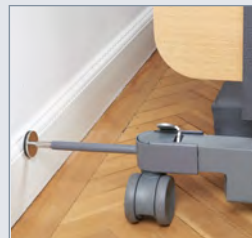

RotoBed@Wallspacers Sikrer korrekt afstand til væggen og beskytter mod skader.

15 kr. pr. uge.