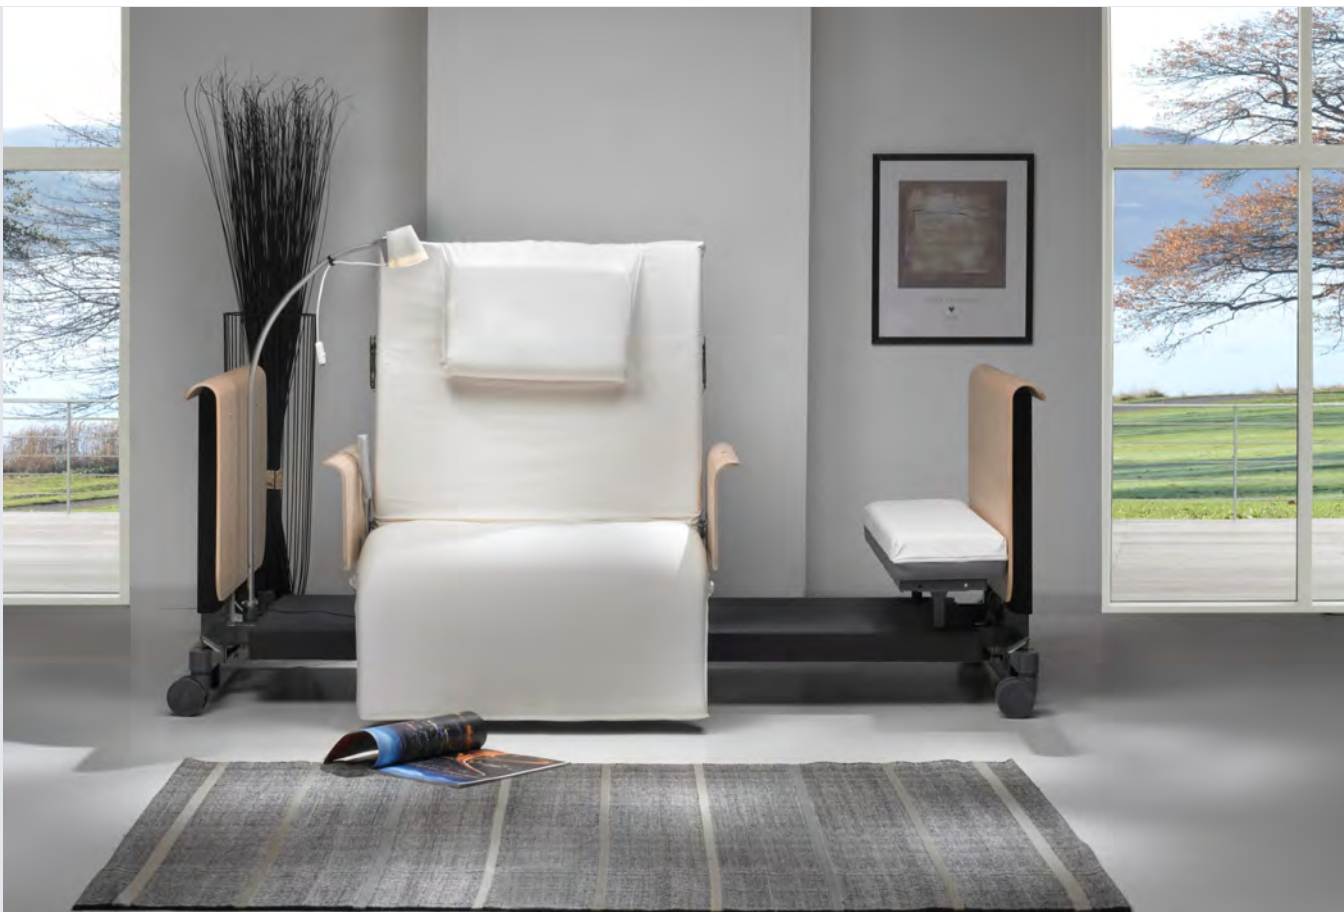

8 GODE GRUNDE til at leje din RotoBed®Free

RotoBed®
Rotate Life Better

DIT HJEM - DIT LIV!

FRIHED, VÆRDIGHED OG MOBILITET