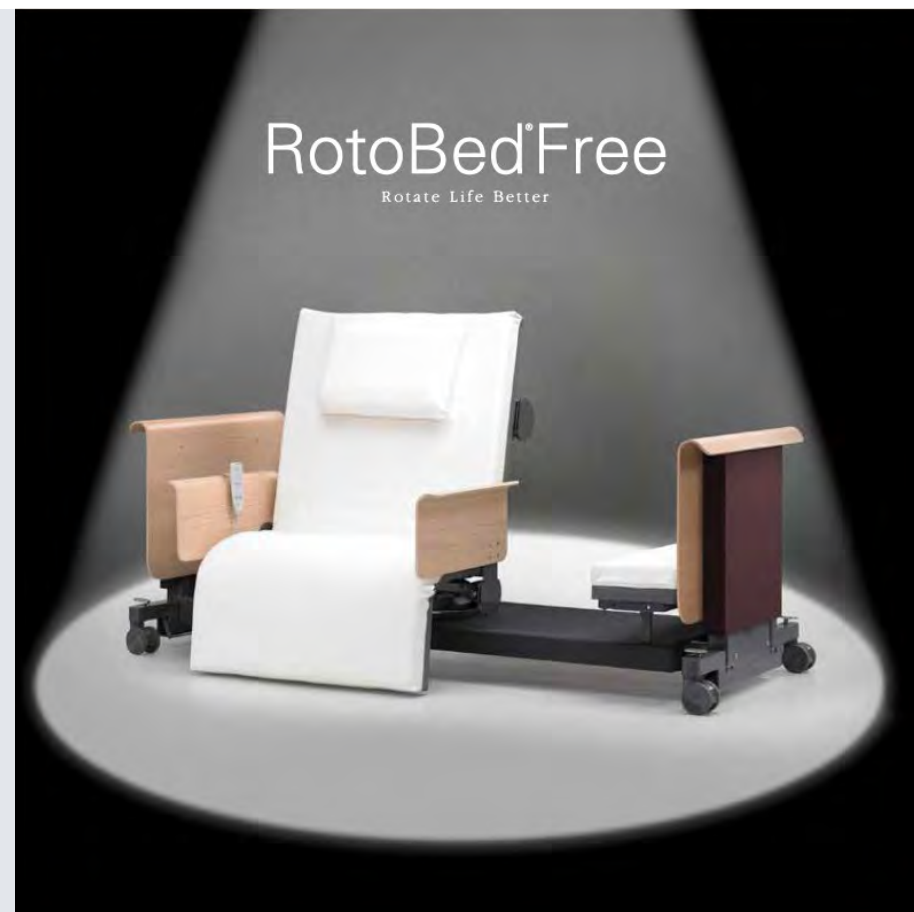

Alt dette får du med en RotoBed®Free

- Blid rotation fra liggende til siddende på under 1 minut.
- Enkel, brugervenlig fjernbetjening.
- Mulighed for at gemme brugerens favoritindstillinger på ryglæn og udstigningshøjde.
- Optager minimal plads i rummet (maksimalt 130 cm i bredden).
- Lav indstigningshøjde fra 32 cm, høj plejehøjde på 82 cm.
- Frit valg mellem vinkelret og skrå udstigning.
- Flere typer madrasser i topkvalitet med beskyttelse mod tryksår.
- Tekstil fremstillet af 100% genbrugsplast fra danske Kvadrat.
- Mulighed for at forlænge sengen med 10 cm eller 20 cm.
- Mulighed for en bredere madras på 100 cm i bredden.
- Frit rum under liggefladen gør det nemt at rengøre under sengen.
- Sengene kan rotere til valgfri side, enten højre eller venstre.
- Frit valg mellem sengeheste i metal eller egetræsfinér.
- Bredt udvalg af tilbehør.
- RotoBed® har modtaget en lang række internationale designpriser for det harmoniske design skabt af Hans Sandgren Jakobsen.

RotoBed®Free - Lejepriser inklusiv moms

Lejepris: kr 595,- pr. uge.

Inkluderet i lejeprisen: RotoBed®Free i standard størrelse med fuldautomatisk rotation, fjernbetjening, sengeheste af metal eller egefiner ved udstigning samt RotoBed®ErgoSleep madras med tryksårsforebyggelse i stadie 1-2.

Mulighed for specialmål

1. Seng med madras-bredde 100 cm: **tillæg 75 kr. pr. uge.**

2. Seng med madras-bredde 100 cm, forlænget med 10 cm: **tillæg 150 kr. pr. uge.**

Tilkøb til ugeleje - inklusiv moms

Trådløs fjernbetjening inklusiv holder i læder.