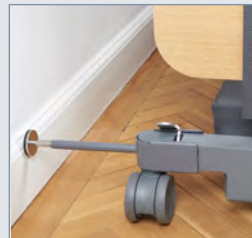

Sengebord i egetræs-finér, svingbar bordplade. Ø 30 cm.

95 kr. pr. uge.

Sengelampe med LED lys, placeres i sengens indbyggede

75 kr. pr. uge.

Underbed Light. Auto Tænd/sluk ifm. rotation 2 stk. LED lys.

50 kr. pr. uge.