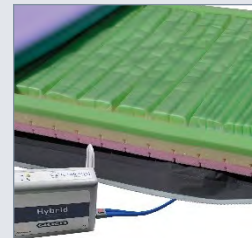

RotoBed@AirSleep hybrid-madras inklusiv pumpe. Fuld beskyttelse mod tryksår.

225 kr. pr. uge.